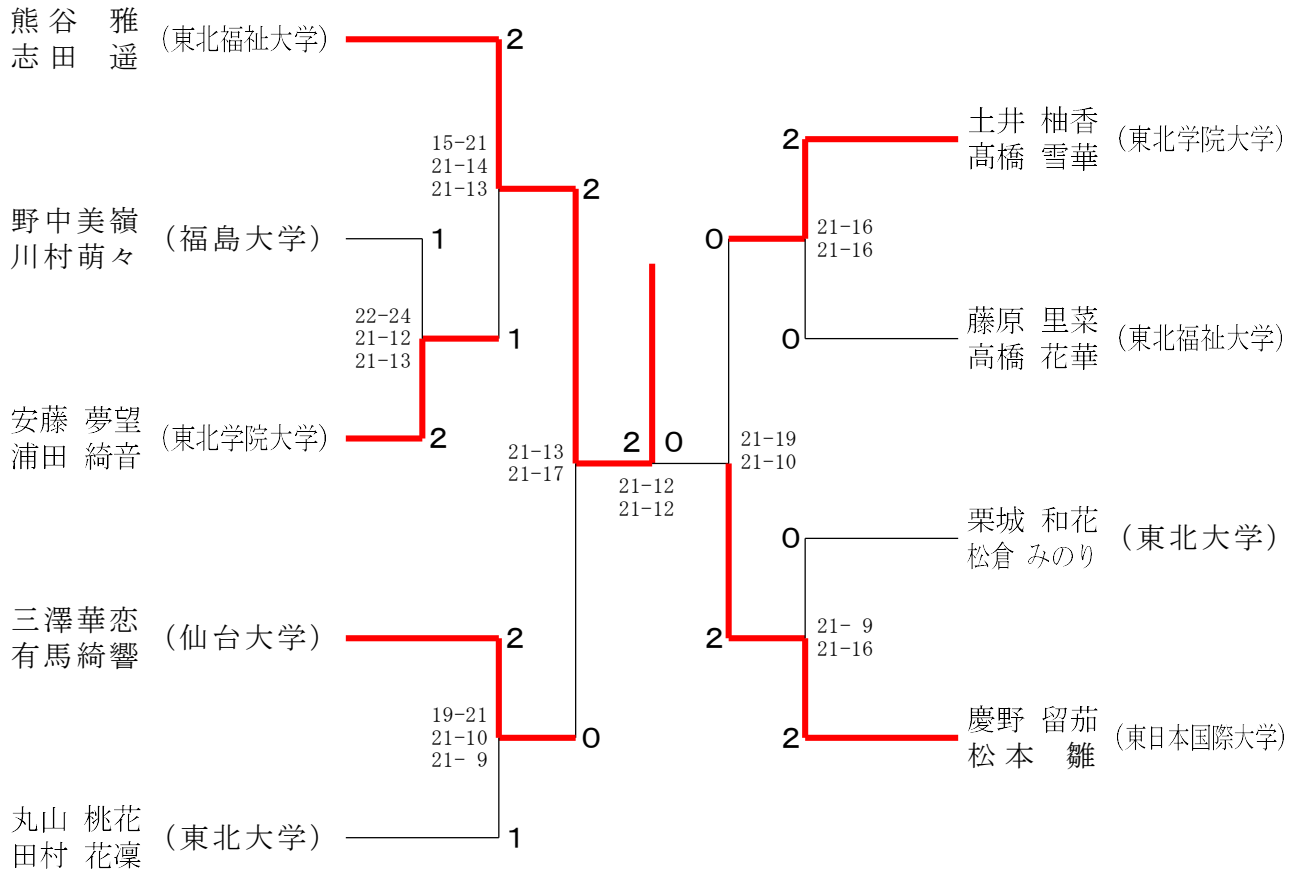

# 東北新人学生バドミントン選手権大会（個人戦）

男子シングルス 令和5年12月5日 - 7日

東北新人学生バドミントン選手権大会(個人戦)

男子ダブルス 令和5年12月5日-7日

# 東北新人学生バドミントン選手権大会（個人戦）

令和5年12月5日 - 7日

# 東北新人学生バドミントン選手権大会（個人戦）

女子ダブルス 令和5年12月5日 - 7日

# 東北新人学生バドミントン選手権大会（個人戦）

混合ダブルス 12月5日 - 7日